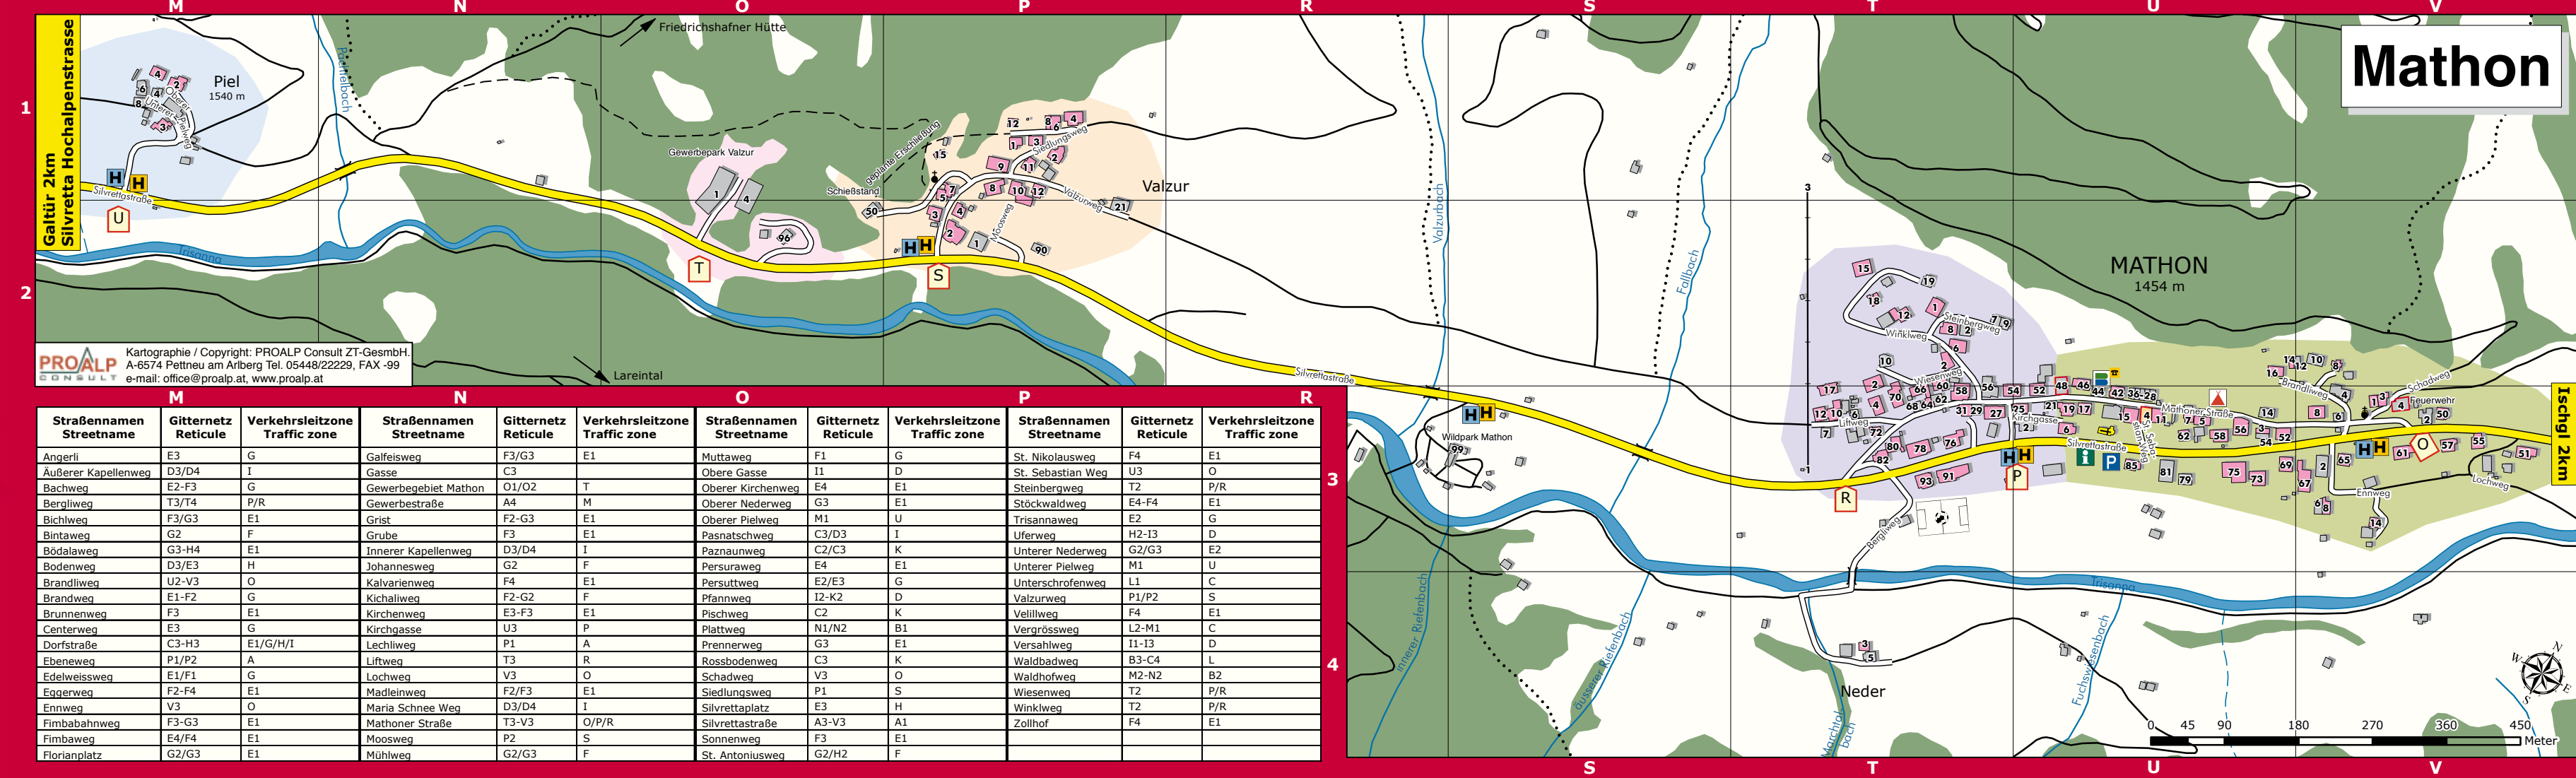

ZEICHENERKLÄRUNG - LEGEND

Information Tourismusverband	Informazione turistica	Informazioni turistiche	Informácie turistickej
Postamt	post office	Bureau de postes	postkanáre
Öffentliche Telefonzelle	public telephone booth	cabines téléphoniques publiques	spôsobár telefonovať
Polizei	police station	Commissariat	Polícia
Bank, Geldwechsel, Barkasse	bank exchange, cash dispenser	le bureau de change, bureau d'automates	banca, cambio, bancomat
Lebensmittelgeschäft	Grocery store	Magasin de denrées alimentaires	Magazín výživných výrobkov
Tankstelle	petrol station	Le distributeur de benzine	Rekonštrukcia
Parkplatz	Parking space parking garage	Le distributeur de benzine	Parkovisko
Arzt	doctor	Médecine	Arzt
Zahnarzt	Dentist	Dentiste	Tanár
Musikpavillon	music pavilion	Kiosque à musique	Muzikpaviljon
Postoffice	Post office	Arrière bureau P.T.T.	Postová
Haltestelle	Bus stop	Arrêt des autobus	Stojanisko
Öffentliche Internetcafé	Public internet café	Cybercafé public	Öffentlicher Internetauftritt
Schule	School	École de ski	Škola
Start Loipen	Start Cross Country	Départ Ski de Fond	Start Loipen
Hallenbad, Sauna, Kegelbahn	indoor swimming, sauna, bowling alley	la piscine couverte, sauna, piste de billard	ovčiarstevní, bazén, sauna, kegelbahn
Fußballplatz	Football Ground	Terrain de football	Vieľobežník
Eislaufplatz	Ice skating	Piste de patinage	Tobáň
Tennisplatz	Tennis court	Court de tennis	Tennisbahn
Reisebusstation	tourist bus station	Piste de luge	Varietní bobsléžbaň
Rolltreppe	Moving staircase	Escalier mécanique	Rolltrapp
Abstellplatz für Wohnwagen	Parking area for living park	parc de stationnement pour caravanes	stanovišče motovoz
Fußgängerzone	Traffic-free zone	zone piétonne	zóna pešácká
Schleppe	Ski run	Piste de ski	Schleppe
Tunnel	Tunnel	Galerie	Tunnel
Verkehrslinie	traffic line	la route	silnišče