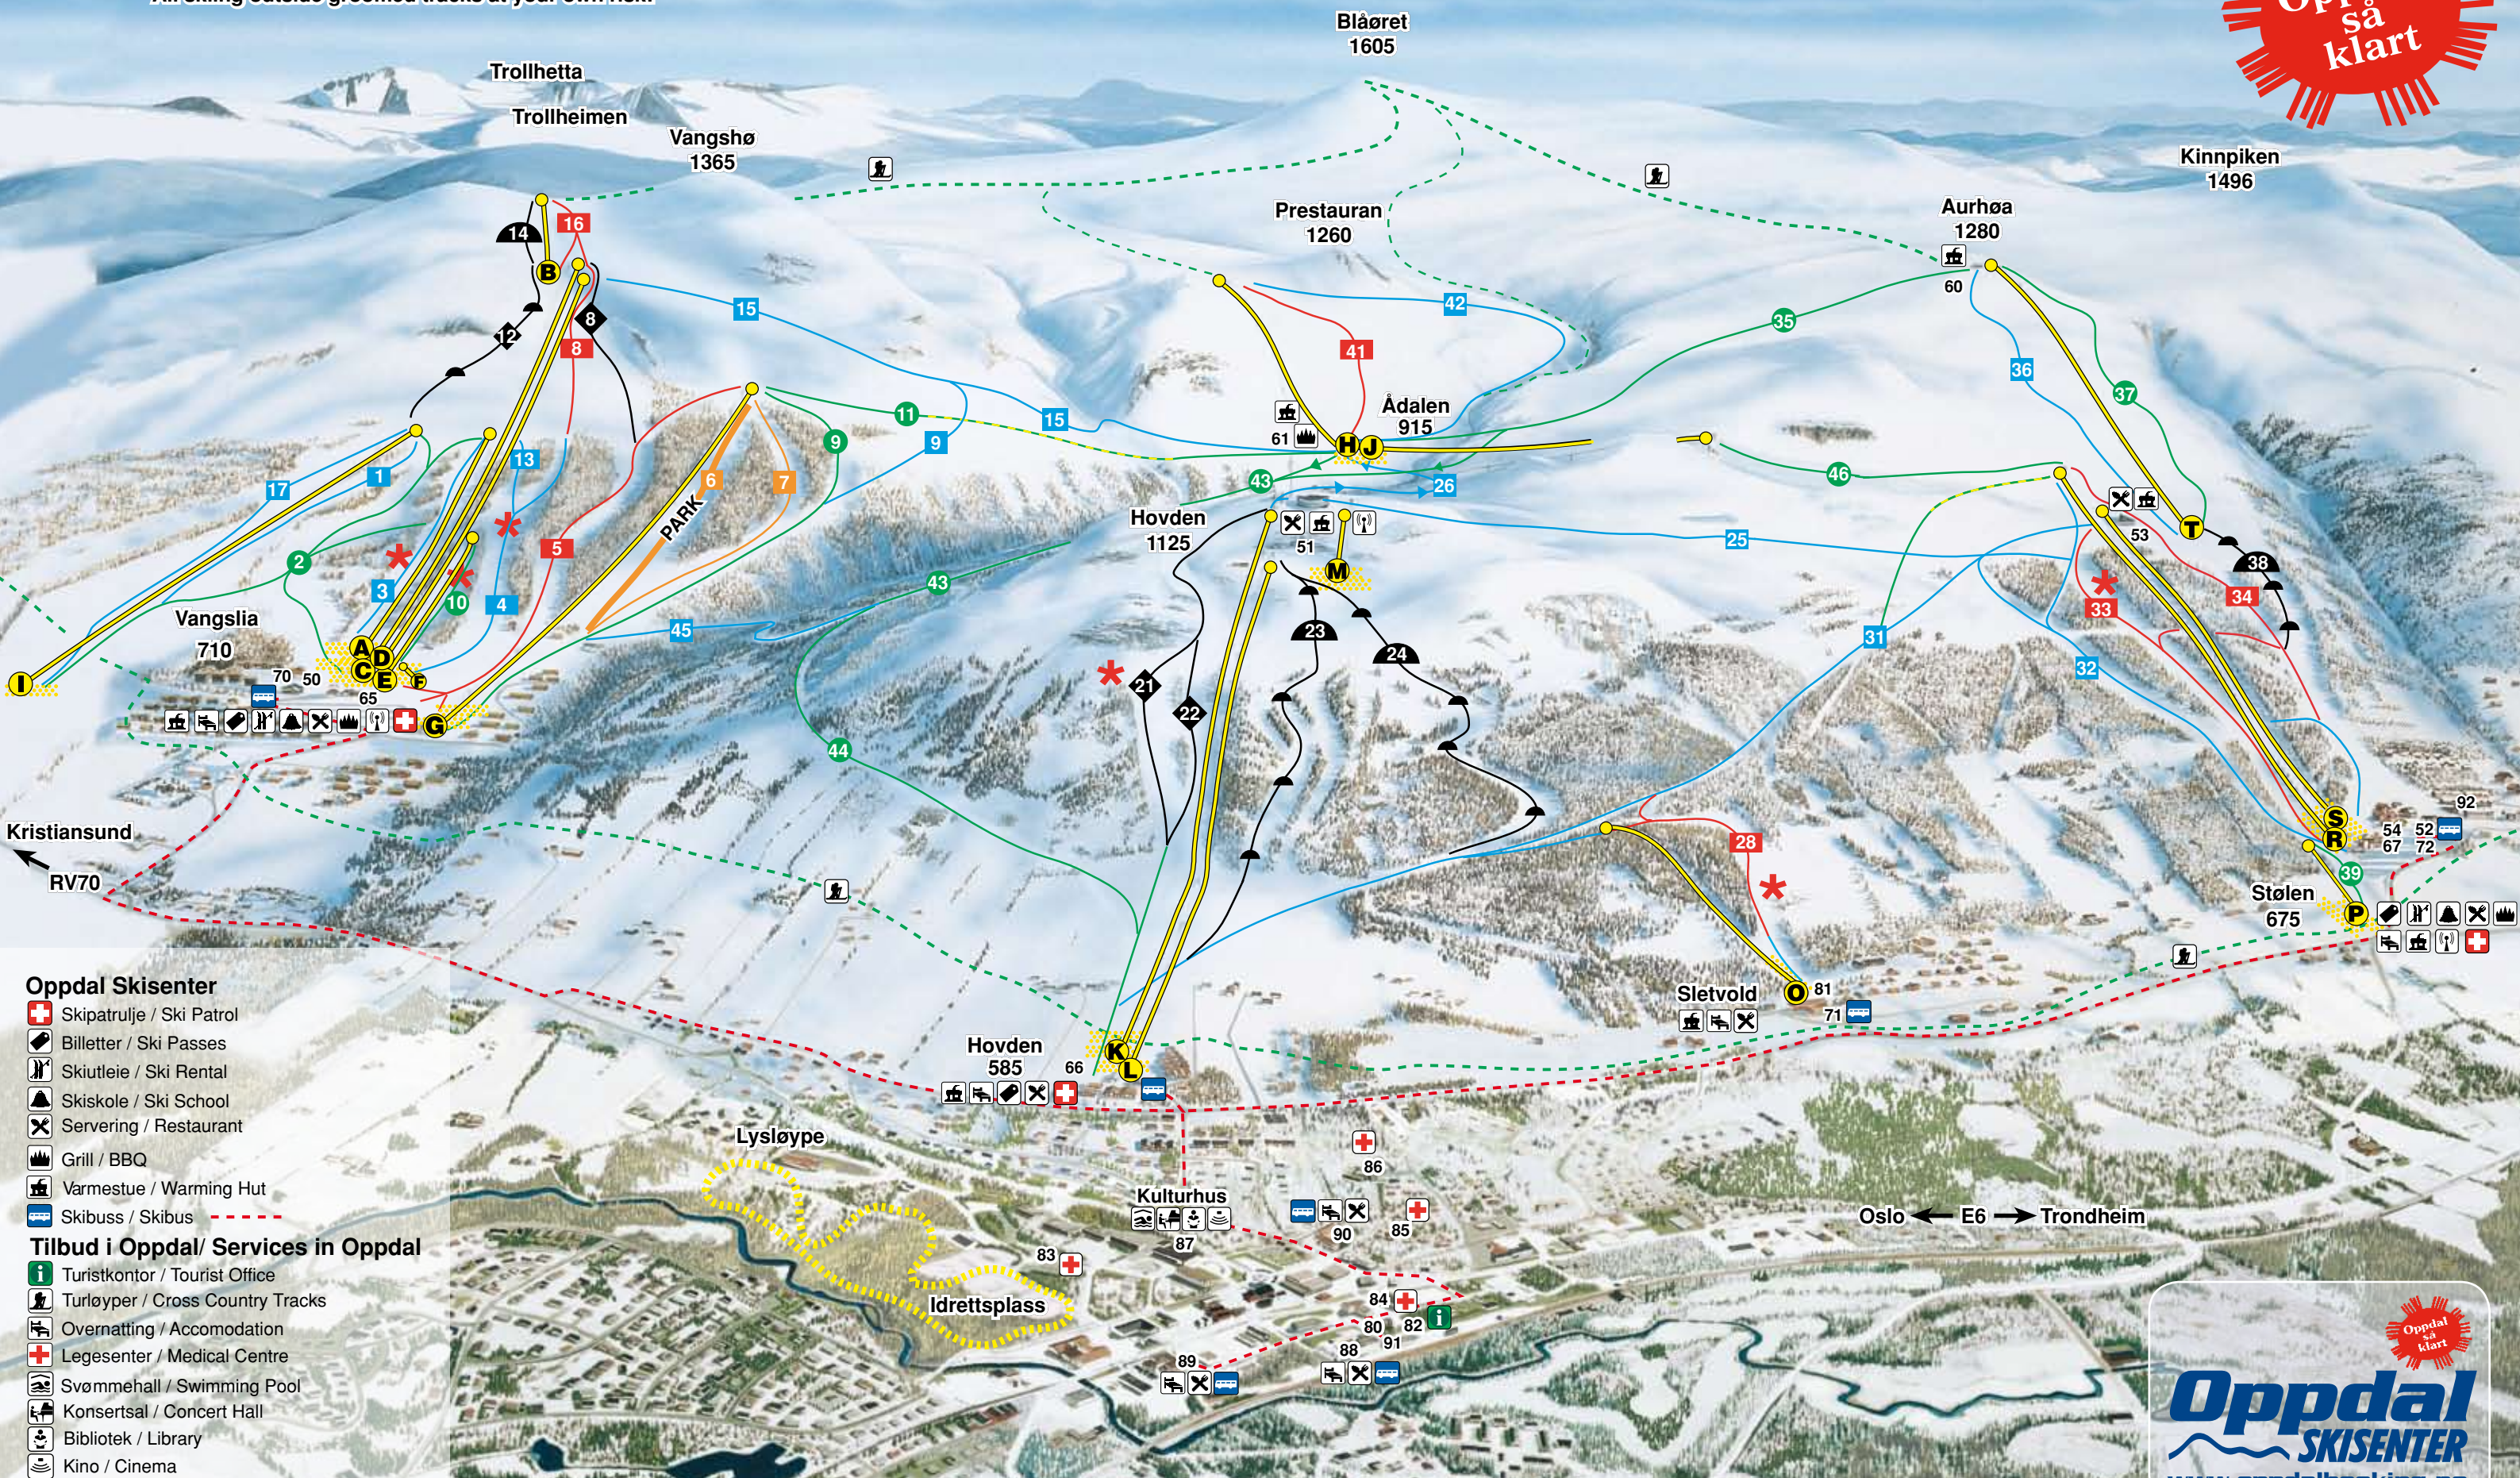

All skikjøring utenfor synlig maskinpreparerte løyper skjer på eget ansvar!

All skiing outside groomed tracks at your own risk!

HEISER - LIFTS

	Lengde Length	Høyde Vertical rise	Heistype Kind of lift
A Pomaen	1054	271	[Icon]
B Toppheisen	360	90	[Icon]
C Vangsheisen 1	1614	481	[Icon]
D Vangsheisen 2	1688	493	[Icon]
E Barneheisen	500	108	[Icon]
F Båndheis for barn			[Icon]
G Solheisen	1382	309	[Icon]
H Adalsheisen	1154	315	[Icon]
I Håkerpressen	1340	340	[Icon]
J Tverrheisen	1041	129	[Icon]
K Hovdenexpressen	1716	534	[Icon]
L Hovdenheisen	1547	447	[Icon]
M Toppheisen	273	95	[Icon]
N Sletvoldheisen	460	123	[Icon]
O Barneheis	200	40	[Icon]
P Stølen 1	1343	341	[Icon]
Q Stølen 3	1089	299	[Icon]
R Fjellheisen	1618	353	[Icon]
[Icon]	Stolheis (4 seter) / Chairlift (4 seats)		
[Icon]	T-krokheis / T-bar-lift		
[Icon]	Tallerkenheis / Single lift		
[Icon]	Magic carpet		

SYMBOLER Legend

[Icon]	Lavfartsområde	Slow skiing
[Icon]	Flatt parti	Low incline
[Icon]	Meget lett løype	Very easy
[Icon]	Lett løype	Easy
[Icon]	Middels løype	Medium
[Icon]	Krevende løype	Difficult
[Icon]	Turløype	Cross Country
[Icon]	Terrangpark	Terrainpark
[Icon]	Heiser	Lifts
[Icon]	Upreparert	Not groomed

LØYPER Trails

Nr. No.	Navn Name	Lengde (km) Length (km)	Vanskelig hetsgrad Difficulty	Lys Light	Sno anlegg Artif. Snow
1	Danskeløypa	1,5	[Icon]		
2	Vestløypa	1,2	[Icon]		
3	Pomaløypa	1,2	[Icon]	*	
4	Midtløypa	1,4	[Icon]	*	*
5	Vangsløypa	1,6	[Icon]		*
6	Terrangparken	1,5	[Icon]		*
7	Minipark	1,7	[Icon]		*
8	Henge	0,7	[Icon]		
9	Solsvingen	2,9	[Icon]		*
10	Barneland	0,5	[Icon]		*
11	Tverrløypa	1,5	[Icon]		*
12	Vesthøget	0,7	[Icon]		*
13	Lysløypa	0,5	[Icon]	*	
14	Vesttoppen	0,4	[Icon]		
15	Fjellsida	2,1	[Icon]		
16	Toppøypa	0,4	[Icon]		
17	Håkerløypa	1,5	[Icon]		
21	Bjørndalsløypa	1,9	[Icon]	*	*
22	Høgerhøget	0,6	[Icon]		
23	Bjerkeløypa	1,9	[Icon]		
24	Storstugguløypa	1,5	[Icon]		
25	Bualøypa	2,6	[Icon]		
26	Baksida	1,5	[Icon]		
28	Sletvoldløypa	0,6	[Icon]	*	
31	Håmmarløypa	3,1	[Icon]		
32	Jonasløypa	1,3	[Icon]		
33	World cup løypa	1,1	[Icon]	*	*
34	Ekkerhøget	1,5	[Icon]		*
35	Ornhøgen	2,6	[Icon]		
36	Parallellen	1,8	[Icon]		
37	Storsleppet	1,8	[Icon]		
38	Skogsløypa	0,5	[Icon]		
39	Trolland	0,3	[Icon]		
41	Presten	1,2	[Icon]		
42	Adalsløypa	2,3	[Icon]		
43	Transporten	2,0	[Icon]		
44	Hovdensvingen	2,2	[Icon]		
45	Elvekanten	0,9	[Icon]		
46	Gråbergløypa	1,6	[Icon]		

1. ### Oppdal Skisenter
2. [Icon] Skipatrolje / Ski Patrol
   - [Icon] Billetter / Ski Passes
   - [Icon] Skiutleie / Ski Rental
   - [Icon] Skiskole / Ski School
   - [Icon] Servering / Restaurant
   - [Icon] Grill / BBQ
   - [Icon] Varmestue / Warming Hut
   - [Icon] Skibuss / Skibus
3. ### Tilbud i Oppdal / Services in Oppdal
4. [Icon] Turistkontor / Tourist Office
   - [Icon] Turløyper / Cross Country Tracks
   - [Icon] Overnatting / Accommodation
   - [Icon] Legesenter / Medical Centre
   - [Icon] Svømmehall / Swimming Pool
   - [Icon] Konsertsal / Concert Hall
   - [Icon] Bibliotek / Library
   - [Icon] Kino / Cinema
   - [Icon] Trådløst Internet / WiFi Hotspot
   - [Icon] Bowling